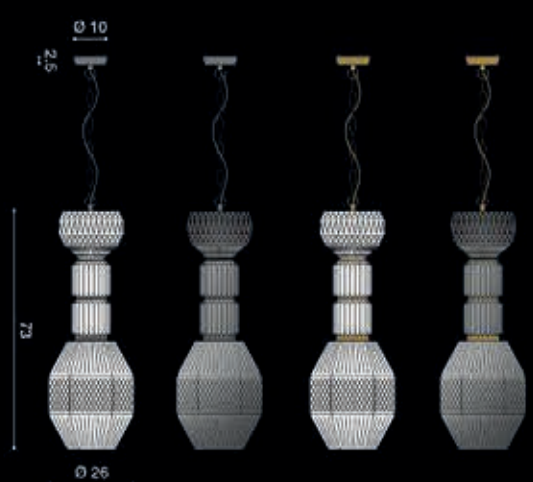

24

OMGSO 24OSFO OMGSO 24NSBC OMGSO 24NSCR OMGSO 24OSBC OMGSO 24OSCR

10

OMGSO 10NSBC OMGSO 10NSCR OMGSO 10OSBC OMGSO 10OSCR

15

OMGSO 15NSBC OMGSO 15NSCR OMGSO 15OSBC OMGSO 15OSCR

20

OMGSO 20NSBC OMGSO 20NSCR OMGSO 20OSBC OMGSO 20OSCR

25

OMGSO 25NSBC OMGSO 25NSCR OMGSO 25OSBC OMGSO 25OSCR

OMG SO COMPO 3L

- | | | |
|--|---|---|
| (a) structure brushed platinum & clear glass
/ montatura platino spazzolato & vetro cristallo | (a) structure brushed platinum & white glass
/ montatura platino spazzolato & vetro bianco | (a) structure brushed platinum & gold leaf glass
/ montatura platino spazzolato & vetro foglia d'oro |
| (b) structure brushed gold & clear glass
/ montatura oro spazzolato & vetro cristallo | (b) structure brushed gold & white glass
/ montatura oro spazzolato & vetro bianco | (b) structure brushed gold & gold leaf glass
/ montatura oro spazzolato & vetro foglia d'oro |