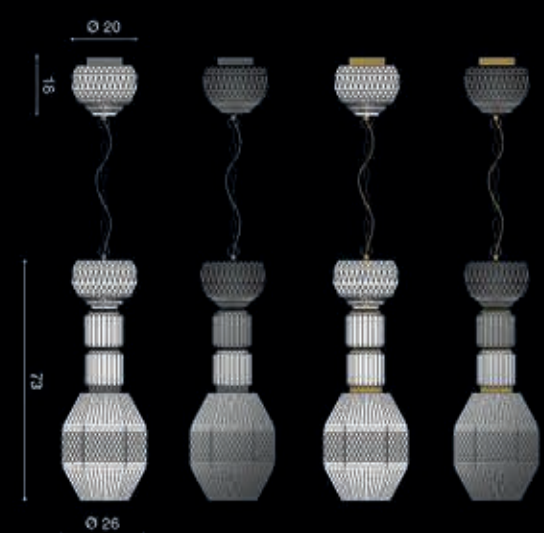

24

OMGSO 24OSFO OMGSO 24NSBC OMGSO 24NSCR OMGSO 24OSBC OMGSO 24OSCR

10

OMGSO 10NSBC OMGSO 10NSCR OMGSO 10OSBC OMGSO 10OSCR

15

OMGSO 15NSBC OMGSO 15NSCR OMGSO 15OSBC OMGSO 15OSCR

20

OMGSO 20NSBC OMGSO 20NSCR OMGSO 20OSBC OMGSO 20OSCR

25

OMGSO 25NSBC OMGSO 25NSCR OMGSO 25OSBC OMGSO 25OSCR

OMG SO COMPO 3L

- | | | |
|--|---|---|
| (a) structure brushed platinum & clear glass
/ montatura platino spazzolato & vetro cristallo | (a) structure brushed platinum & white glass
/ montatura platino spazzolato & vetro bianco | (a) structure brushed platinum & gold leaf glass
/ montatura platino spazzolato & vetro foglia d'oro |
| (b) structure brushed gold & clear glass
/ montatura oro spazzolato & vetro cristallo | (b) structure brushed gold & white glass
/ montatura oro spazzolato & vetro bianco | (b) structure brushed gold & gold leaf glass
/ montatura oro spazzolato & vetro foglia d'oro |